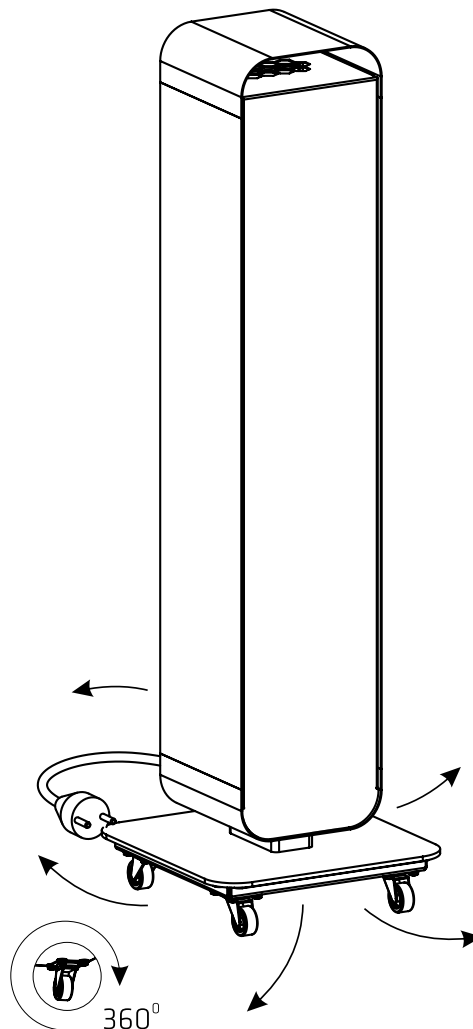

## Führungsräder-Set

Räder-Set für die Lampenfamilie UV-C Sterilon FLOW. Dank der 360°-Drehfunktion erleichtern sie wesentlich die Bewegung der Lampe. Sie bieten eine einfache und schnelle Montage.

Die Basis wurde robustem, pulverlackiertem Stahlblech ausgeführt, was langjährigen Einsatz ermöglicht.

### Erhältliche Varianten:

Index	Abmessungen	Gewicht	Farbe	UV-C STERILON FLOW 72W	UV-C STERILON FLOW 144W	UV-C STERILON FLOW 72W MONO
243646	230x230x53	2,5	Weiß matt	+	-	-
243660	290x230x53	3,0	Weiß matt	-	+	-
243653	230x230x53	2,5	Weiß glanz	-	-	+