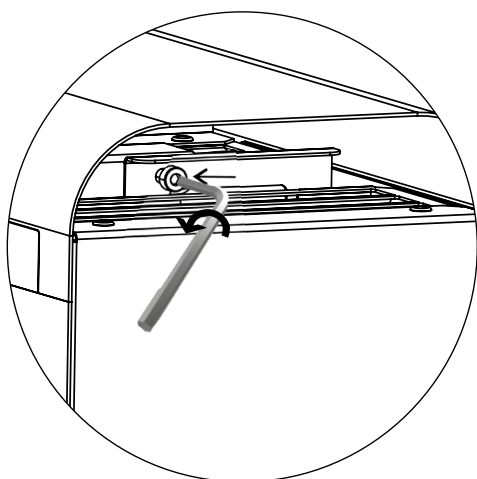

Schutz gegen Öffnen

Für die Gewährleistung eines höheren Niveaus an Sicherheit vor der Exposition gegenüber UV-C-Strahlung, bieten wir eine zusätzliche Schutzvorrichtung, die das Öffnen der Lampenabdeckung unmöglich macht.

Es handelt sich um eine spezielle Innensechskantschraube, die zusammen mit dem im Lieferumfang enthaltenen Schlüssel erhältlich ist.