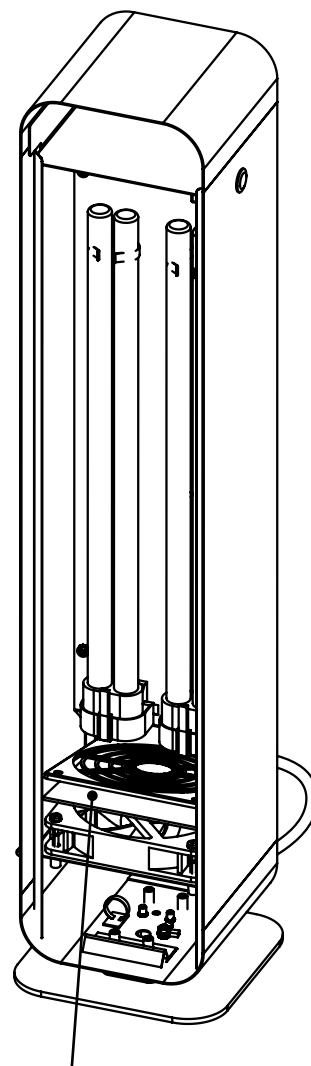

FILTER HEPA

Erhältliche Varianten:

Index	UV-C STERILON FLOW 72W	UV-C STERILON FLOW 144W	UV-C STERILON FLOW 72W MONO
243677	+	+	+

Die Lampenparameter sind mit der nach der Norm zulässigen Toleranz angegeben. Der Hersteller behält sich das Recht vor, die Produktparameter im Zuge der Verbesserung gegen nicht schlechtere Parameter zu ändern sowie und Konstruktionsänderungen oder Modernisierungen vorzunehmen. Die im Produktdatenblatt enthaltenen Materialien sind kein kommerzielles Angebot. Das vollständige, aktuelle Angebot von Lena Lighting sowie die aktuellen Parameter finden Sie auf der Website des Herstellers.