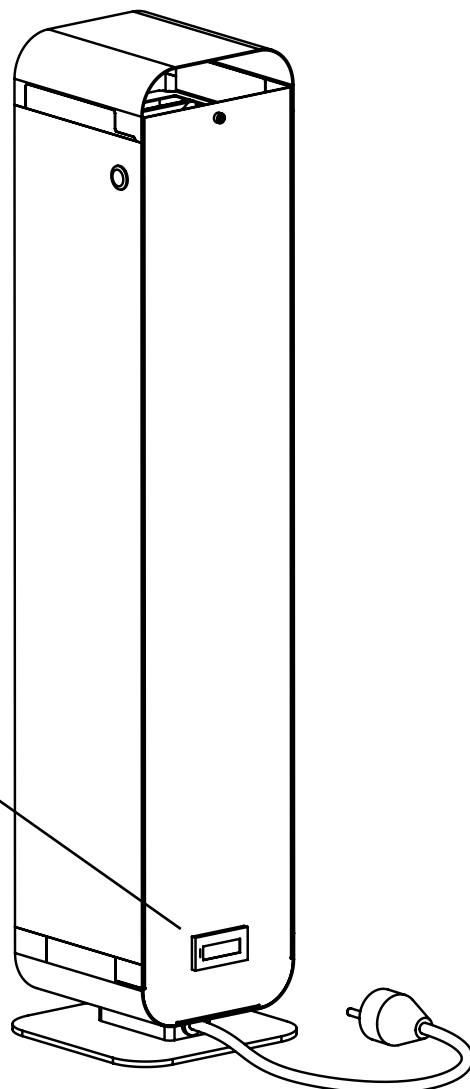

Erhältliche Varianten:

Index	UV-C STERILON FLOW 72W	UV-C STERILON FLOW 144W	UV-C STERILON FLOW 72W MONO
240522	+	-	-
240539	-	+	-
240515	-	-	+

Die Lampenparameter sind mit der nach der Norm zulässigen Toleranz angegeben. Der Hersteller behält sich das Recht vor, die Produktparameter im Zuge der Verbesserung gegen nicht schlechtere Parameter zu ändern sowie und Konstruktionsänderungen oder Modernisierungen vorzunehmen. Die im Produktdatenblatt enthaltenen Materialien sind kein kommerzielles Angebot. Das vollständige, aktuelle Angebot von Lena Lighting sowie die aktuellen Parameter finden Sie auf der Website des Herstellers.