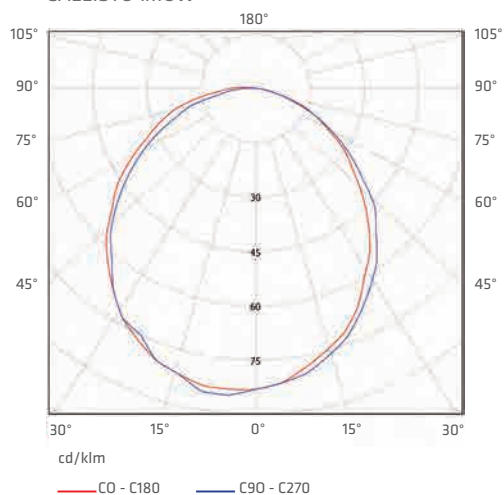

index index	max moc max power	trzonek end cap	rodzaj klosza type of diffuser	EVG/VVG	waga netto net weight	wymiary produktu product dimensions A/B
368332	1x13W	G24q-1	OPAL MAT	EVG	3,15	420/103
893476	1x100W	E27	OPAL MAT	-	2,74	420/103
368431	2x26W	G24q-3	OPAL MAT	EVG	3,70	420/103
893490	2x75W	E27	OPAL MAT	-	2,28	420/103

CALLISTO 1x10W

The company reserves the right to make design changes or upgrades in the presented product.
Product data sheet does not constitute an offer.

13.05.2020

Lena Lighting S.A.
ul. Kórnicka 52
63-000 Środa Wielkopolska

tel. +48 (61) 28 60 300
fax. +48 (61) 28 54 059
e-mail: office@lenalighting.pl
www.lenalighting.pl

The luminaire complies with the EU ROHS Directive 2011/65/UE.

This product is a subject to electric and electronic waste equipment regulations (WEEE).