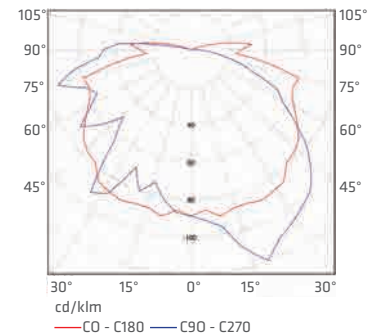

OVAL 60 SIMETAL 2

IP 44

IP 40

index index	max moc max power	trzonek end cap	rodzaj klosza type of diffuser	kolor colour	waga netto net weight	wymiary produktu product dimensions A/B/C
321177	1x42W	E27	PRISMATIC		0,52	170/125/110
521171	1x42W	E27	PRISMATIC		0,52	170/125/110
621178	1x42W	E27	PRISMATIC		0,52	170/125/110
221170	1x42W	E27	PRISMATIC		0,52	170/125/110
121173	1x42W	E27	PRISMATIC		0,42	170/125/110