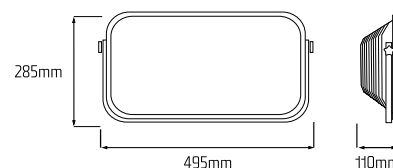

MAGNUM LED 32W/44W

NAŚWIETLACZE / FLOODLIGHTS

LED IK10 IP54 IP44 220-240V 50-60Hz 24V 42V 110V    CE 

- Źródło światła: wysokowydajne LED GO!
- Moc: 32W lub 44W
- Maksymalny strumień świetlny: 2900lm (32W), 4200lm (44W)
- Stopień szczelności: IP 44/54
- Uderzenioodporna obudowa
- Wielopozycyjne ramię
- Anty-olśnieniowy klosz wykonany z mrożonego poliwęglanu
- Uchwyt do nawijania przewodu oraz rączka
- Przewód gumowy H07RN-F 2x1,0mm² (5m)
- Waga: 3,4 - 3,8 kg

Opcjonalnie dostępne:

- Dwa gniazda wbudowane w tylnej części oprawy
- Przewód gumowy H07RN-F 3x1,5mm² (5m)
- Radiowy czujnik ruchu (RCR)
- Wersja Basic z krótszym przewodem (2m)

- Light source: highly efficient LED GO!
- Power: 32W or 44W
- Total luminous flux: 2900lm (32W), 4200lm (44W)
- Ingress protection class: IP 44/54
- Impact-resistant casing
- Multi-positional arm
- Anti-glare diffuser made of frozen polycarbonate
- Additional cable winding holders and a handle
- Rubber cable H07RN-F 2x1,0mm² (5m)
- Weight: 3,4 kg - 3,8 kg