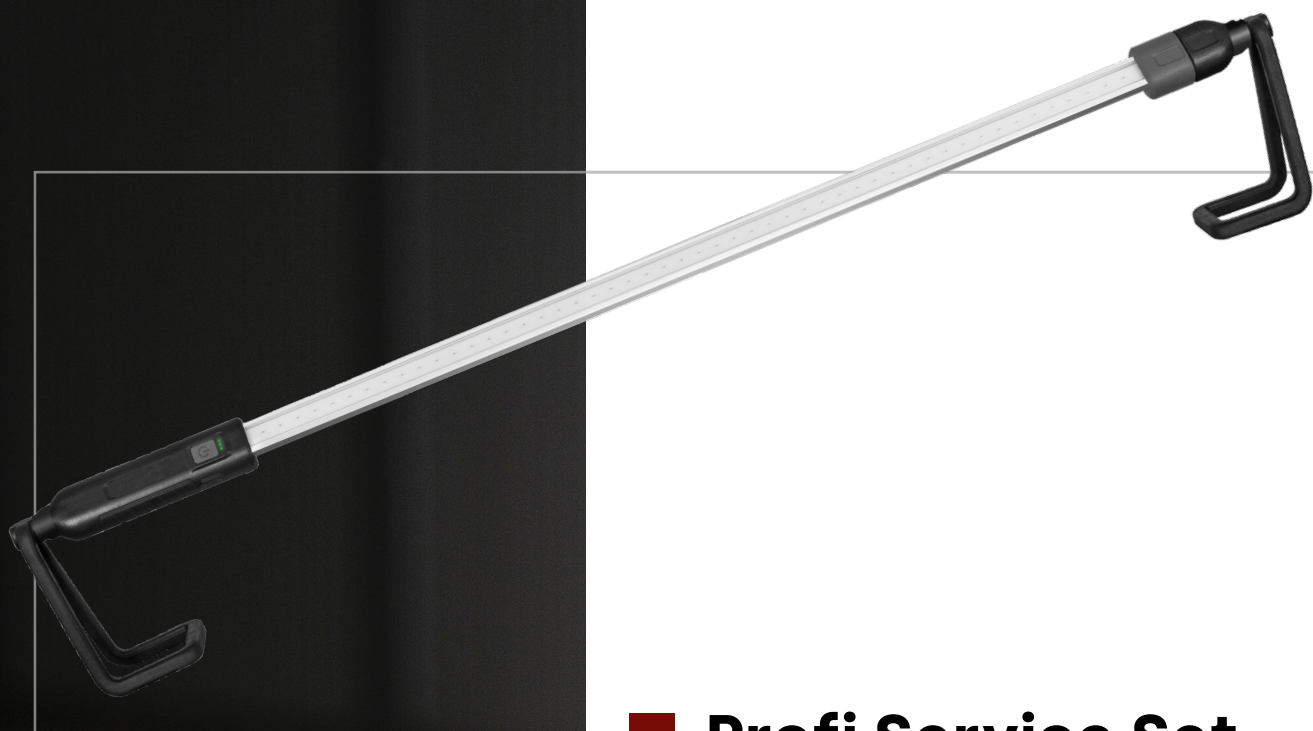

## ■ Profi Service Set Accu LED

Lampe mit Halterung  
unter der Motorhaube  
-Halterungsabstand:  
ab 117 bis 197 cm

### Die wichtigsten Merkmale:

- Lichtstrom [lm]\*: max 2.000 lm
- Lichtstrom/ Akku-Betriebszeit:
- 500lm/ 4h; 1000lm/ 2h; 2000lm/ 1h
- Lichtquelle: 50 x SMD LED,
- Akku: 3,7V 4800mAh Li-ion
- Ladezeit: 4 Std.
- Ersetzbar Akku: Der Akku kann separat geladen werden (außer der Lampe)
- Garantie: 2 Jahren

## Anwendung:

Dank ihrer vielfältigen Funktionen ist die Lampe eine ideale Lösung zur Ausleuchtung des Motorraums bei Reparaturarbeiten in einer Kfz-Werkstatt. Dank des weiten Abstands kann die Leuchte auch bei Detailarbeiten oder der Reinigung des Fahrzeugs in einer Waschanlage im Inneren des Fahrzeugs montiert werden. Durch den einstellbaren Lichtkegel kann das Licht an spezifische Kundenanforderungen angepasst werden. Dank der Batteriestromversorgung ist für die Arbeit mit der Leuchte kein Zugang zum Stromnetz erforderlich.