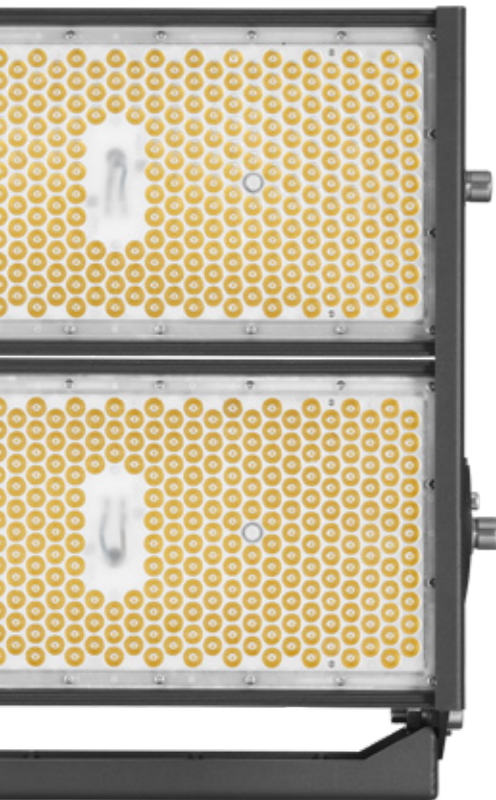

249563 Magnum MultiBattery L
EAN: 5905963249563 154,00 EUR

Tower Lite MultiBattery

IP20 IK07

- **Lichtstrom der Lampe: 10285 lm**
- Nennleistung: 68 W
- Farbtemperatur: 4000 K
- Nennversorgungsspannung: 18 V
- Lampe kompatibel mit AmpShare 18 V Akkus
- Beispiel für die Leuchtzeit mit einem 5 Ah Akku:
 - » 1099 lm, Betriebszeit: 12 h 30 min
 - » 3200 lm, Betriebszeit: 3 h 15 min
 - » 6430 lm, Betriebszeit: 2 h
 - » 10285 lm, Betriebszeit: 1 h 30 min
- Maße: 1130/263/169 mm
- Nettogewicht der Lampe: 4500 g

lluminator LED

Die LED-Leuchte ist ein moderner Fluter mit hoher Leistung und hoher Lichtausbeute. Er verfügt über eine IP66-Dichtung, IK09-Beständigkeit und ein robustes Aluminiumgehäuse mit passiver Kühlung. Er ermöglicht eine schnelle und einfache Installation an Wänden, Säulen und Tragkonstruktionen.