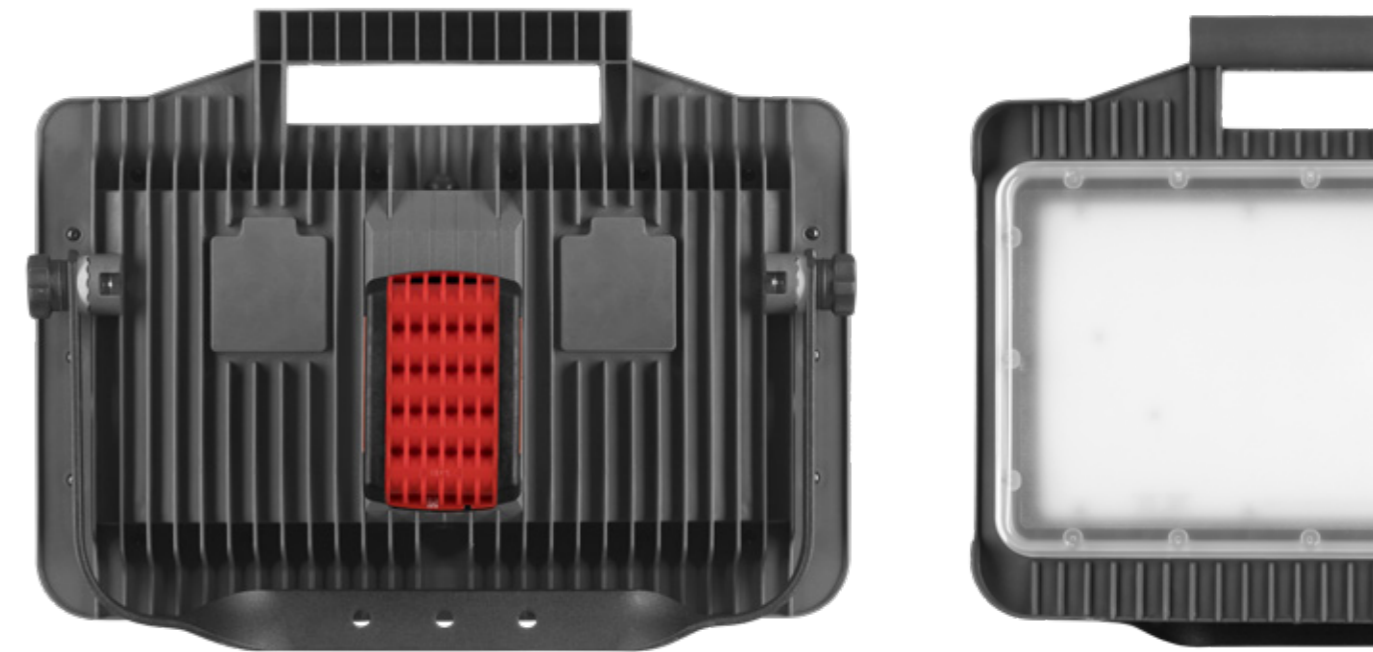

Magnum MultiBattery

Neues, innovatives System, das die Lampennutzung mithilfe verschiedener Batteriesysteme ermöglicht. Wenn Sie Akkuwerkzeuge benutzen und Akkus Bosch 18 V Professional besitzen, ist diese Lampe das Richtige für Sie. Wenn Sie Anwender anderer Akkusysteme sind (z.B. Makita, Milwaukee, DeWalt, Metabo, etc.), ist das kein Problem – verwenden Sie einfach den entsprechenden Adapter und profitieren Sie ebenfalls von den Funktionen unserer Lampe.

Adapter kompatibel mit:

608827	Adapter Festool 18 V EAN: 5905963608827	11,40 EUR
608803	Adapter Milwaukee/DeWalt 18 V EAN: 5905963608803	11,40 EUR
608810	Adapter Makita 18 V EAN: 5905963608810	11,40 EUR
608841	Adapter Metabo 18 V EAN: 5905963608841	11,40 EUR
608858	Adapter Hikoki 18 V EAN: 5905963608858	11,40 EUR
608834	Adapter Hilti 22 V EAN: 5905963608834	11,40 EUR

608681	Akku-Adapter für Makita 18 V EAN: 5905963608681	22,90 EUR
608650	Akku-Adapter Milwaukee 18 V und DeWalt 18 V EAN: 5905963608650	22,90 EUR

Erhältliches Zubehör für Leuchten der Serien Magnum MultiBattery und Tower Lite MultiBattery

Beim Kauf einer Magnum Battery oder Tower Lite MultiBattery Leuchte erhalten Sie das folgende Zubehör zu einem Sonderpreis*:

* Solange der Vorrat reicht

000737	Future Stand 2 Meter Ständer mit Click Head System (eine schnellere Montage von Leuchten) EAN: 5905963000737	46,90 EUR
249150	AmpShare 18 V 2 Ah Akku EAN: 5905963249150	31,50 EUR
016011	Satz mit 2 Stück von AmpShare 18 V 2 Ah Akku EAN: 5905963016011	60,00 EUR
249167	AmpShare 18 V 5 Ah Akku EAN: 5905963249167	74,50 EUR
016028	Satz mit 2 Stück von AmpShare 18 V 5 Ah Akku EAN: 5905963016028	144,50 EUR
249174	AmpShare GAL 18V-40-EU Schnellladegerät EAN: 5905963249174	29,50 EUR