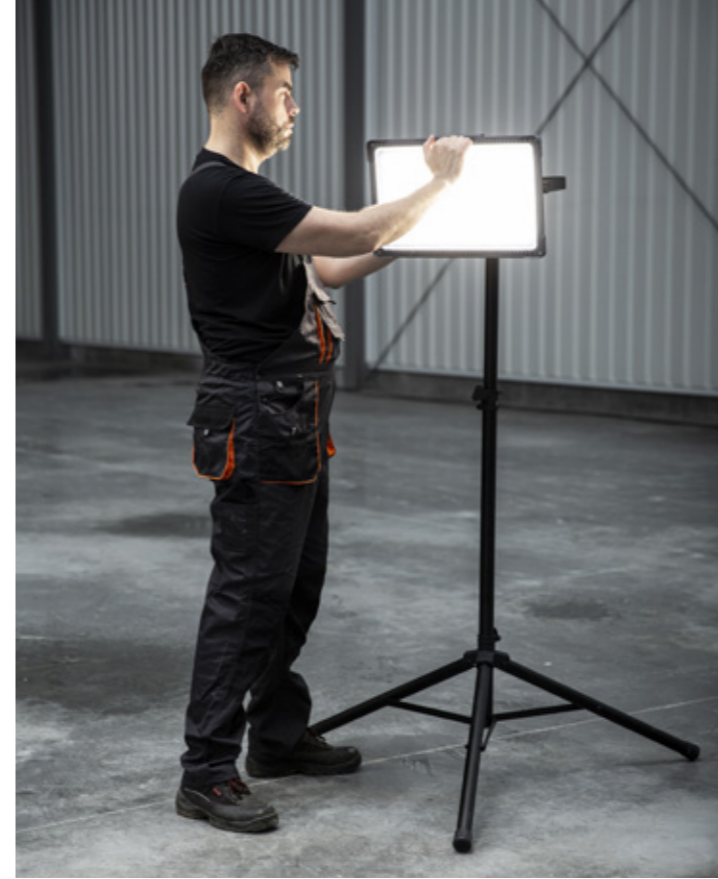

608445	Fackel LUMO-620 EAN: 5905963608445	24,75 EUR

Magnum Standard 32 W

- Schutzart: IP54
- Stoßfestigkeit: IK10
- Nennleistung der Lampe: 32 W
- Farbtemperatur: 4000 K
- Lichtstrom der Lampe: 3600 lm
- Nennversorgungsspannung: 220-240 V
- Gummikabel H07RN-F 3x1,5 mm² (3 m)
- Eine Buchse, die den Anschluss anderer Elektrogeräte oder die serielle Lampenverbindung ermöglicht
- Diffusor-Material: PC
- Nettogewicht der Lampe: 2 kg

406423	Magnum Standard 32 W EAN: 5905963406423	54 EUR

Magnum Standard 50 / 78 W

- Schutzart: IP54
- Stoßfestigkeit: IK10
- Nennleistung der Lampe: 50 / 78 W
- Farbtemperatur: 4000 K
- Lichtstrom der Lampe: 5500 / 9500 lm
- Nennversorgungsspannung: 220-240 V
- Gummikabel H07RN-F 3x1,5 mm² (3 m)
- Eine Buchse, die den Anschluss anderer Elektrogeräte oder die serielle Lampenverbindung ermöglicht
- Diffusor-Material: PC
- Nettogewicht der Lampe: 3 kg

406485	Magnum Standard 50 W EAN: 5905963406485	79 EUR
406522	Magnum Standard 78 W EAN: 5905963406522	98 EUR

Magnum Standard 20 W XS Basic

- Schutzart: IP54
- Stoßfestigkeit: IK10
- Nennleistung: 20 W
- Farbtemperatur: 4000 K
- Lichtstrom der Lampe: 1600 lm
- Nennversorgungsspannung: 220-240 V
- Gummikabel H07RN-F 2x1 mm² (3 m)
- Diffusor-Material: PC
- Leuchtwinkel: 120°
- Nettogewicht der Lampe: 1 kg

256943	Magnum Standard 20 W XS Basic EAN: 5905963256943	29 EUR

Stahlständer 4,3 m

- Höhe des aufgebauten Stativs: 430 cm
- Höhe des zusammengelegten Stativs: 140 cm
- Rohrdurchmesser (oben): 3,5 cm
- Maximale Belastung: 50 kg
- Gewicht: 22,50 kg
- Farbe: schwarz
- Anwendung: für Lampen vom Typ Magnum LED, Illuminator LED

608773	Stahlständer 4,3 m EAN: 5905963608773	249 EUR

Stahlständer 3 m

Professioneller Schwerlastständer aus Stahl

- Höhe des aufgebauten Stativs: 3 m, zusammengelegt: 1,2 m
- Höhe Beinabstand: 1,34 m
- Rohrdurchmesser (Beine): 2,5 cm
- Maximale Belastung: 30 kg
- Gewicht: 5,4 kg
- Farbe: schwarz
- Erhältlich mit Halterungen zur Befestigung des Ständers am Boden

000294	Stahlständer 3 m - für LED Giant-Lampe EAN: 5905963000294	74 EUR
250385	Stahlständer 3 m mit Schutzhaltern - für LED Giant-Lampe EAN: 5905963250385	78 EUR
000300	Querbalken für die Montage der Giant-Lampe am Ständer EAN: 5905963000300	29 EUR
000812	CLICK HEAD Kopf – für schnelle Lampenmontage EAN: 5905963000812	14,90 EUR

Ständer Future Stand

Professioneller Ständer mit Kopf für schnelle Lampenmontage

- Future Stand Ständer mit Click Head System
- Ständer, mit dem alle Lampen der Magnum Future-Familie ohne Werkzeug und sofort installiert werden können
- Höhe des aufgebauten Stativs: 2 m oder 3 m
- Höhe des zusammengelegten Stativs: 108 cm
- Beinabstand: 92 cm
- Rohrdurchmesser (Beine): 3,5 cm
- Maximale Belastung: 16 kg
- Farbe: schwarz
- Verfügbares Zubehör:
  - CLICK HEAD Kopf – für schnelle Lampenmontage

000737	Ständer Future Stand - 2 m EAN: 5905963000737	59,50 EUR
000812	CLICK HEAD Kopf – für schnelle Lampenmontage EAN: 5905963000812	14,90 EUR
608766	Ständer Future Stand - 3 m EAN: 5905963608766	69,50 EUR